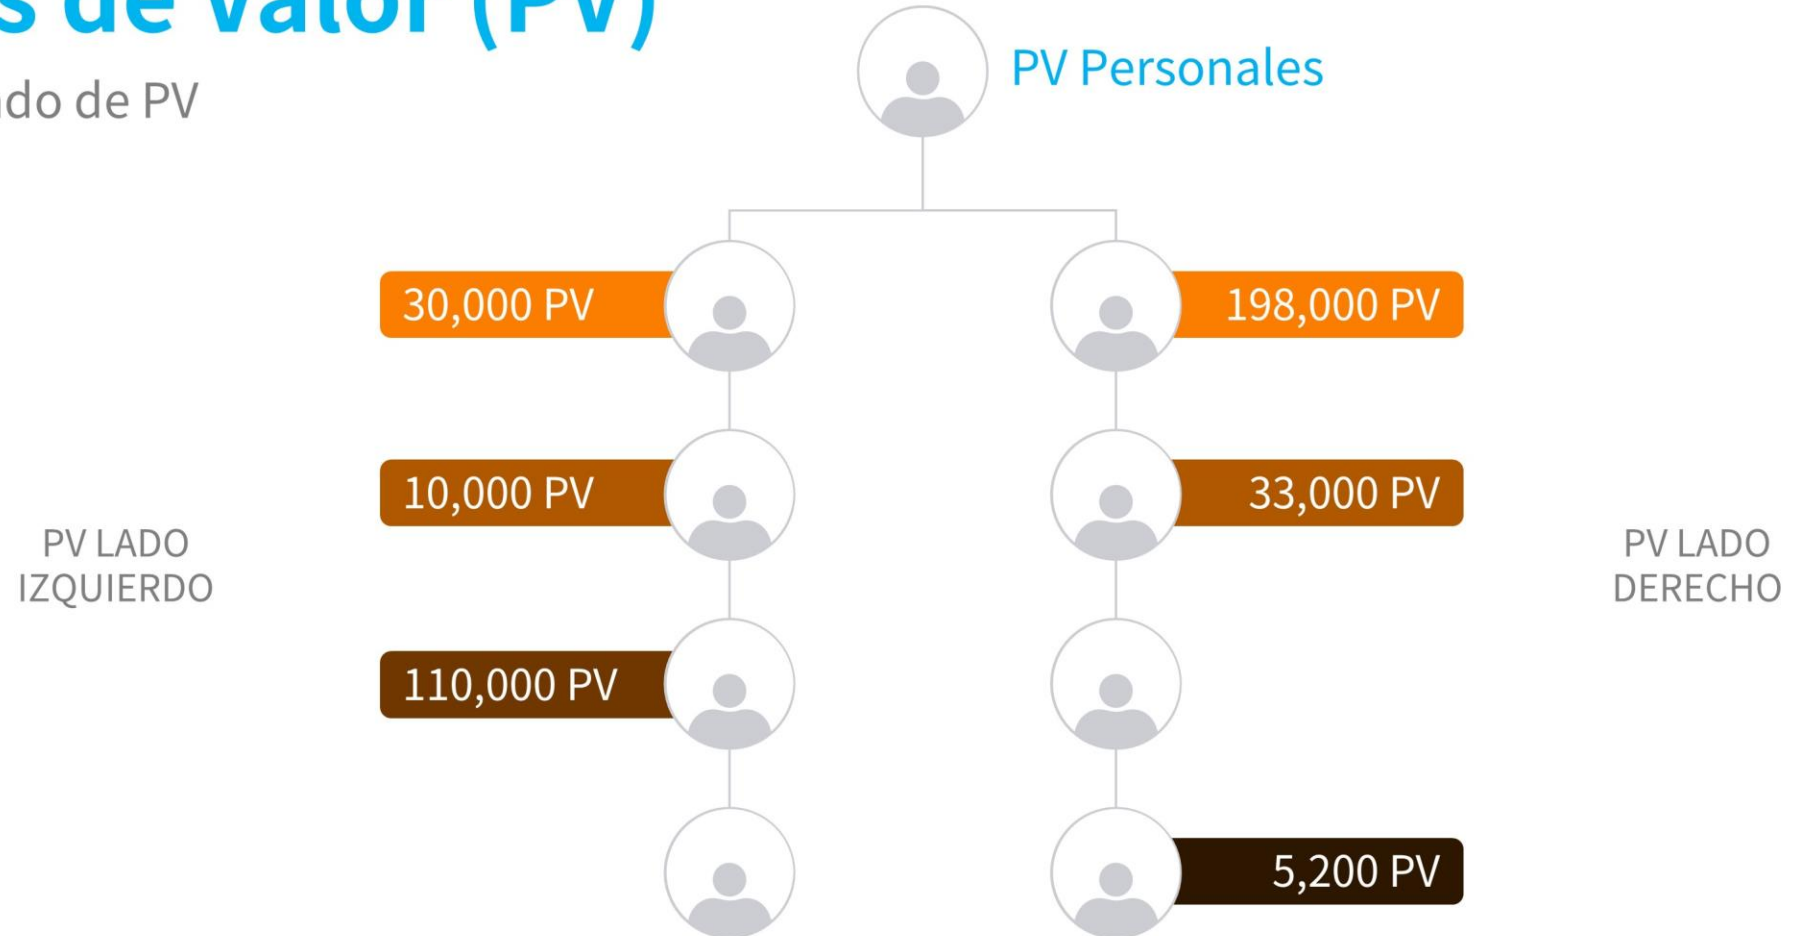

A partir de 10K PV personales.
PV de cada pierna deben coincidir.

Comisión de Maestría

A partir de 700K PV Personales.
Bonificación por cada nivel.
Aumento de porcentaje.

Puntos de Valor (PV)

*Ejemplo

The Fame
57,200 PV

Atomy Absolute
130,000 PV

Pu'er Tea
13,000 PV

Puntos de Valor (PV)

PVs Personales

No generan comisión por sí solos.

Se acumulan en todas las compras.

No se eliminan nunca.

Puntos de Valor (PV)

Grupo ilimitado de PV

Comisión General

*Estos valores son estimados.
*Se calculan antes de impuestos.

Comisión General

*Estos valores son estimados.
*Se calculan antes de impuestos.

Comisión General

*Estos valores son estimados.
*Se calculan antes de impuestos.