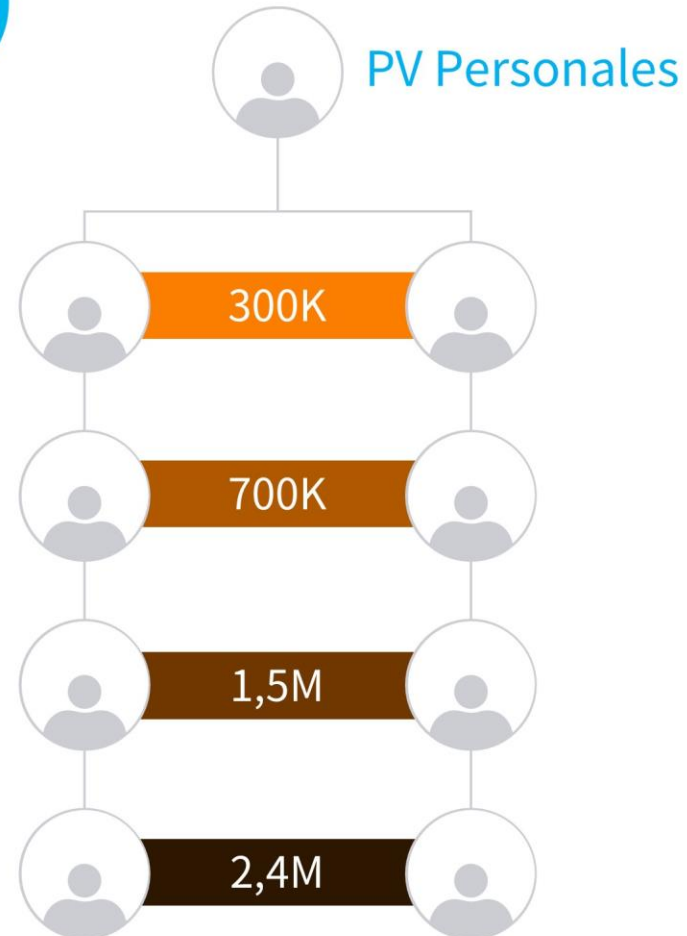

Gratis

- Sin costo de inscripción.
- Sin cuota mensual o anual.
- Sin cargo adicional por compras en línea.
- Sin compras mensuales obligatorias.

Sedes

Nivel ilimitado

Fuentes de ingreso principales

Comisión General

A partir de 10K PV personales.
PV de cada pierna deben coincidir.

Comisión de Maestría

A partir de 700K PV Personales.
Bonificación por cada nivel.
Aumento de porcentaje.

Puntos de Valor (PV)

*Ejemplo

The Fame
57,200 PV

Atomy Absolute
130,000 PV

Pu'er Tea
13,000 PV

Puntos de Valor (PV)

PVs Personales

No generan comisión por sí solos.

Se acumulan en todas las compras.

No se eliminan nunca.

Puntos de Valor (PV)