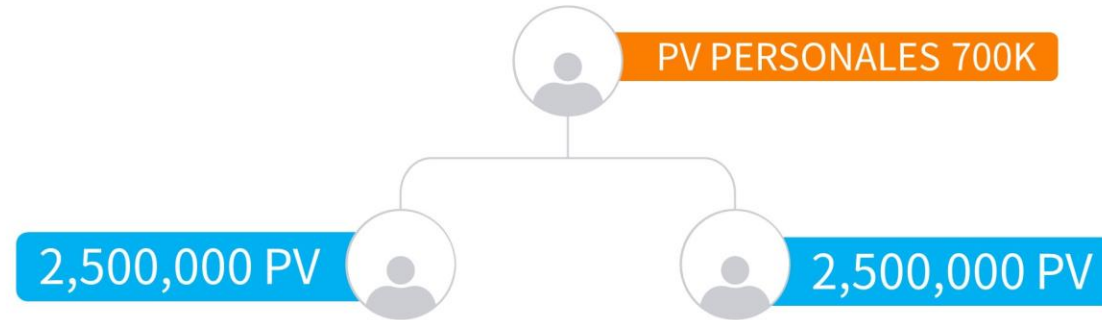

Sales Master

CICLOS DE DESAFÍO
1 al 15
16 a fin de mes

*Valores estimados