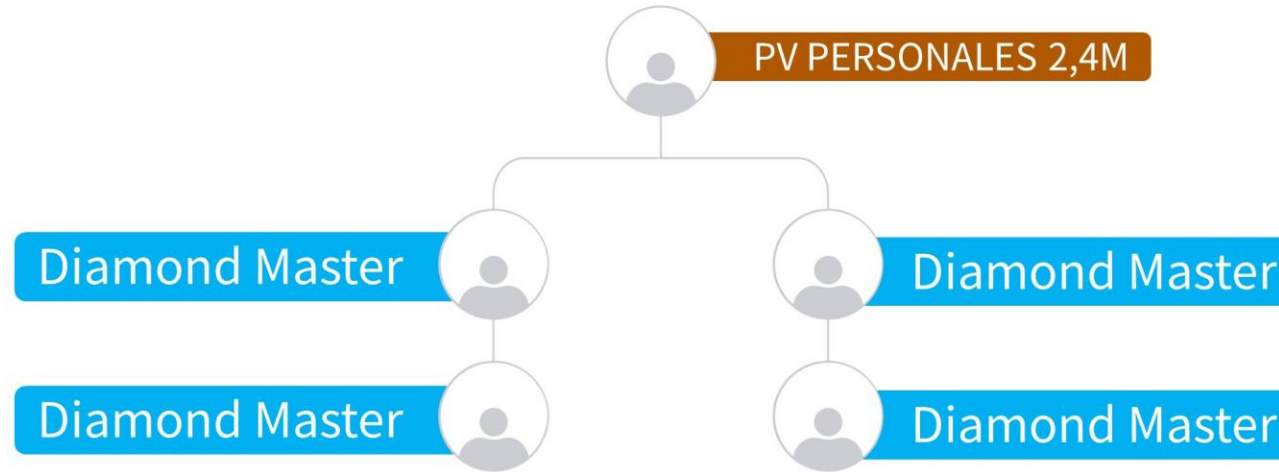

*Valores estimados

16 de abril de 2022 ~ Extensión hasta nuevo aviso

Sales Master

CICLOS DE DESAFÍO
1 al 15
16 a fin de mes

*Valores estimados

Diamond Master

CICLOS DE DESAFÍO
1 al 15
16 a fin de mes

*Valores estimados

Sharon Rose Master

CICLOS DE DESAFÍO
1 al 15
16 a fin de mes

*Valores estimados

Star Master

CICLOS DE DESAFÍO
1 al 15
16 a fin de mes

*Valores estimados

Royal Master

CICLOS DE DESAFÍO
1 al 15
16 a fin de mes