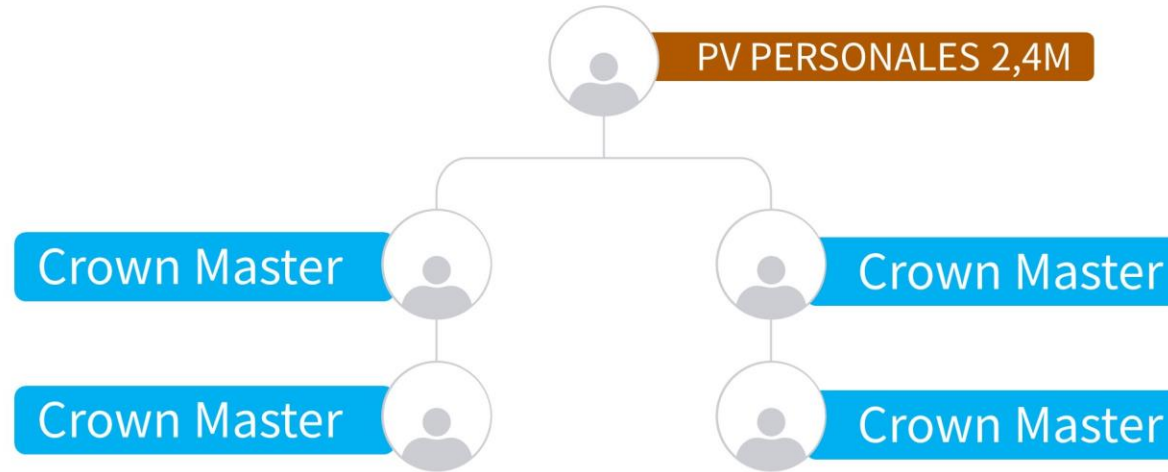

Imperial Master